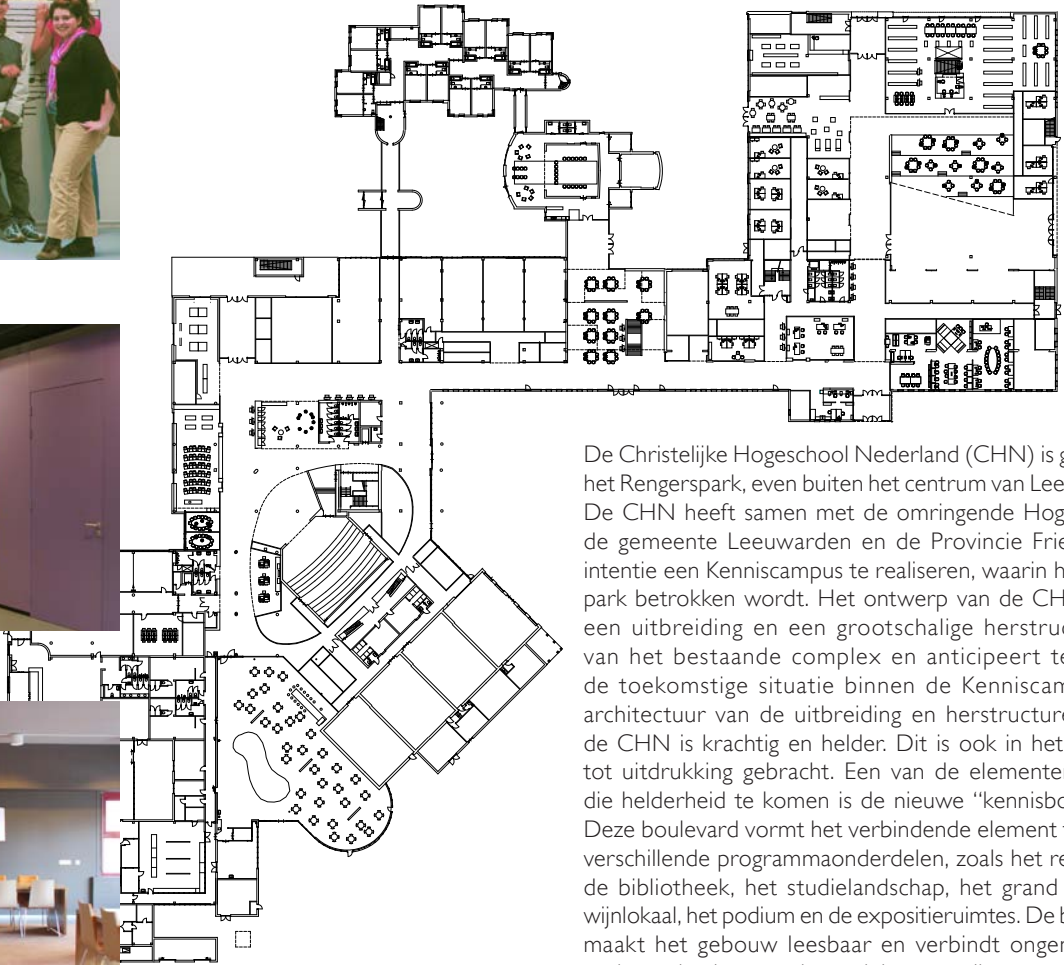

CHN LEEUWARDEN

opdrachtgever: C.v.B. Christelijke Hogeschool
plaats: Leeuwarden
opdracht: 2001
realisatie: 2004
omvang: verbouwing 20.000 m²
uitbreiding 5.400 m²

De Christelijke Hogeschool Nederland (CHN) is gelegen in het Rengerspark, even buiten het centrum van Leeuwarden. De CHN heeft samen met de omringende Hogescholen, de gemeente Leeuwarden en de Provincie Friesland de intentie een Kenniscampus te realiseren, waarin het gehele park betrokken wordt. Het ontwerp van de CHN omvat een uitbreiding en een grootschalige herstructurering van het bestaande complex en anticipeert tevens op de toekomstige situatie binnen de Kenniscampus. De architectuur van de uitbreiding en herstructurering van de CHN is krachtig en helder. Dit is ook in het interieur tot uitdrukking gebracht. Een van de elementen om tot die helderheid te komen is de nieuwe "kennisboulevard". Deze boulevard vormt het verbindende element tussen de verschillende programmaonderdelen, zoals het restaurant, de bibliotheek, het studielandschap, het grand café, het wijnlokaal, het podium en de expositieruimtes. De boulevard maakt het gebouw leesbaar en verbindt ongemerkt de oude en de nieuwe gebouwdelen met elkaar.